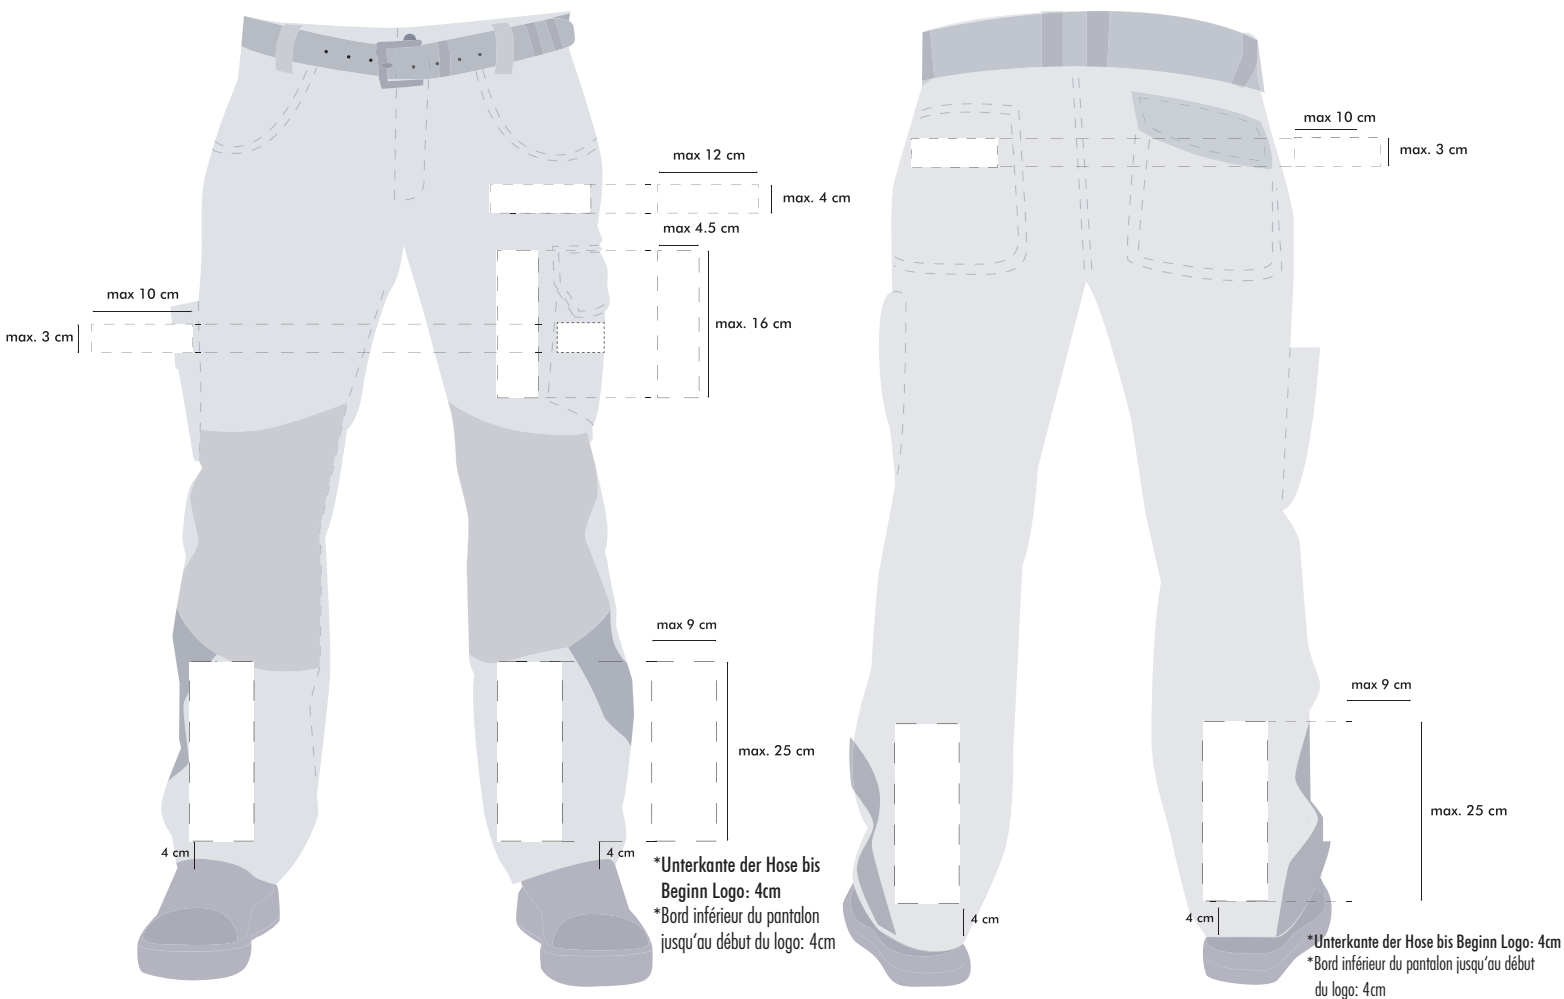

# BESTICKTE LOGOS / LOGOS BRODÉS

✓ Individuelle Arbeitshose beneline 3000 mit Ihrem Firmenlogo  
Pantalon de travail individuel beneline 3000 avec votre logo de société

**PROFLOOR**  
*beneline*

Bitte ankreuzen  
Cocher s'il vous plaît