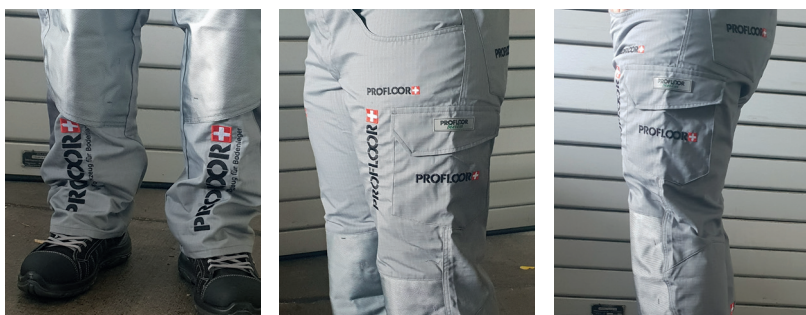

Stk. Pc.	mit Logo avec Logo	Einheit Unité	Normal Normale	Bundweite Taille ceinture	Schrittlänge Longuer entrejambe
		Stk. / pc.	40	70	72
		Stk. / pc.	42	72	74
		Stk. / pc.	44	74	79
		Stk. / pc.	46	78	81
		Stk. / pc.	48	82	83
		Stk. / pc.	50	86	85
		Stk. / pc.	52	90	86
		Stk. / pc.	54	94	87
		Stk. / pc.	56	99	88
Stk. Pc.	mit Logo avec Logo	Einheit Unité	Lang longue	Bundweite Taille ceinture	Schrittlänge Longuer entrejambe
		Stk. / pc.	90	76	86
		Stk. / pc.	94	80	88
		Stk. / pc.	98	84	90
Stk. Pc.	mit Logo avec Logo	Einheit Unité	Klein petit	Bundweite Taille ceinture	Schrittlänge Longuer entrejambe
		Stk. / pc.	24	86	79
		Stk. / pc.	25	90	81
		Stk. / pc.	26	94	82
		Stk. / pc.	27	98	83
Stk. Pc.	Einheit Unité	Art. Nr. No art.	Zubehör Accessoires		
	Stk. / pc.	97810 00	Ledergürtel /ceinture en cuir